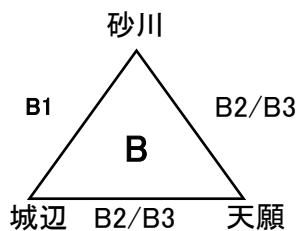

# さらはま印刷旗 第17回小学生バレーボール交流大会伊良部島大会 対戦表

**男子**

結の橋学園

2日目: 結の橋学園

試合開始: 8:30

※三角リーグは、男女ともに  
負けが先に試合をする。

大文字: 1日目  
小文字: 2日目

2日目