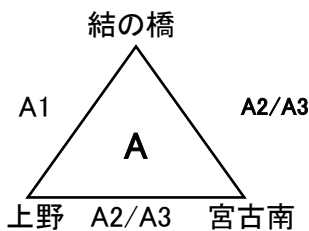

# さらはま印刷旗 第17回小学生バレーボール交流大会伊良部島大会 対戦表

**男子**

結の橋学園

2日目: 結の橋学園

試合開始: 8:30

※三角リーグは、男女ともに  
負けが先に試合をする。

大文字: 1日目  
小文字: 2日目

2日目