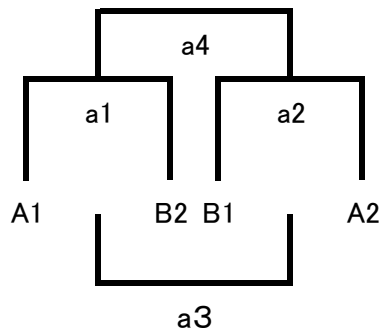

# さらはま印刷旗 第17回小学生バレーボール交流大会伊良部島大会 対戦表

**男子**

結の橋学園

2日目: 結の橋学園

試合開始: 8:30

※三角リーグは、男女ともに  
負けが先に試合をする。

大文字: 1日目  
小文字: 2日目

2日目

1日目

**女子**

旧佐良浜小

2日目

※ 女子Bブロック予選会場は結の橋学園になります。

1日目