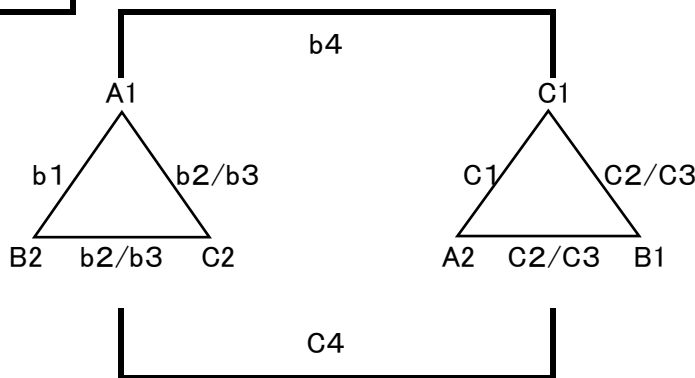

※ 女子Bブロック予選会場は結の橋学園になります。

1日目