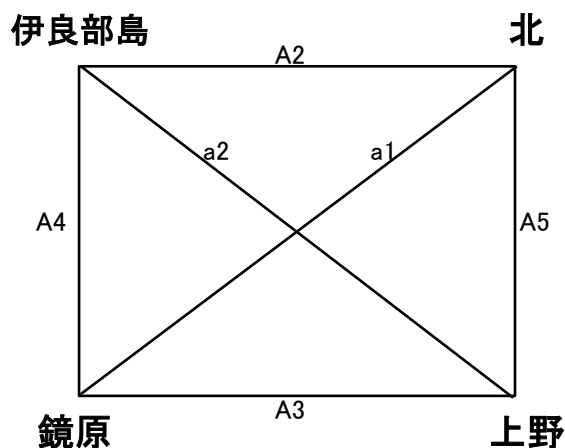

第44回宮古地区秋季中学生バレーボール大会

大会期日:令和 2年 12月 5日(土)・6日(日)

場 所:平良中学校体育館

競技日程:5日(土)8:30開館・第1試合の練習 8:40監督会 9:00試合開始

6日(日)8:30開館・第1試合以外の練習 9:00監督会 9:00第1試合練習 9:30試合開始

大文字(A・B)5日(土) 小文字(a b)6日(日) A・aコート:舞台側 B・bコート:玄関側

※順位は勝敗で決定するが、勝敗が同じならばセット率、セット率が同じならば得点率の結果で順位を決める。

5日(土)のみ集合時間の設定があります。

8:20第1試合チーム集合 9:30第2試合チーム集合 10:30第3試合チーム集合

保護者は外からの応援になります。試合が終わったら場所を譲って頂きますようご協力をお願いします

〈男子〉

決勝リーグ