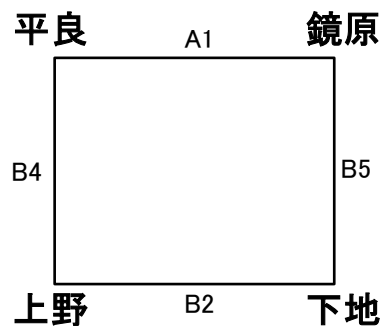

第44回宮古地区秋季中学生バレーボール大会

大会期日:令和 2年 12月 5日(土)・6日(日)

場 所:平良中学校体育館

競技日程:5日(土)8:30開館・第1試合の練習 8:40監督会 9:00試合開始

6日(日)8:30開館・第1試合以外の練習 9:00監督会 9:00第1試合練習 9:30試合開始

大文字(A・B)5日(土) 小文字(a b)6日(日) A・aコート:舞台側 B・bコート:玄関側

※順位は勝敗で決定するが、勝敗が同じならばセット率、セット率が同じならば得点率の結果で順位を決める。

5日(土)のみ集合時間の設定があります。

8:20第1試合チーム集合 9:30第2試合チーム集合 10:30第3試合チーム集合

保護者は外からの応援になります。試合が終わったら場所を譲って頂きますようご協力をお願いします

〈男子〉

決勝リーグ

〈女子〉

予選リーグ

〈女子〉